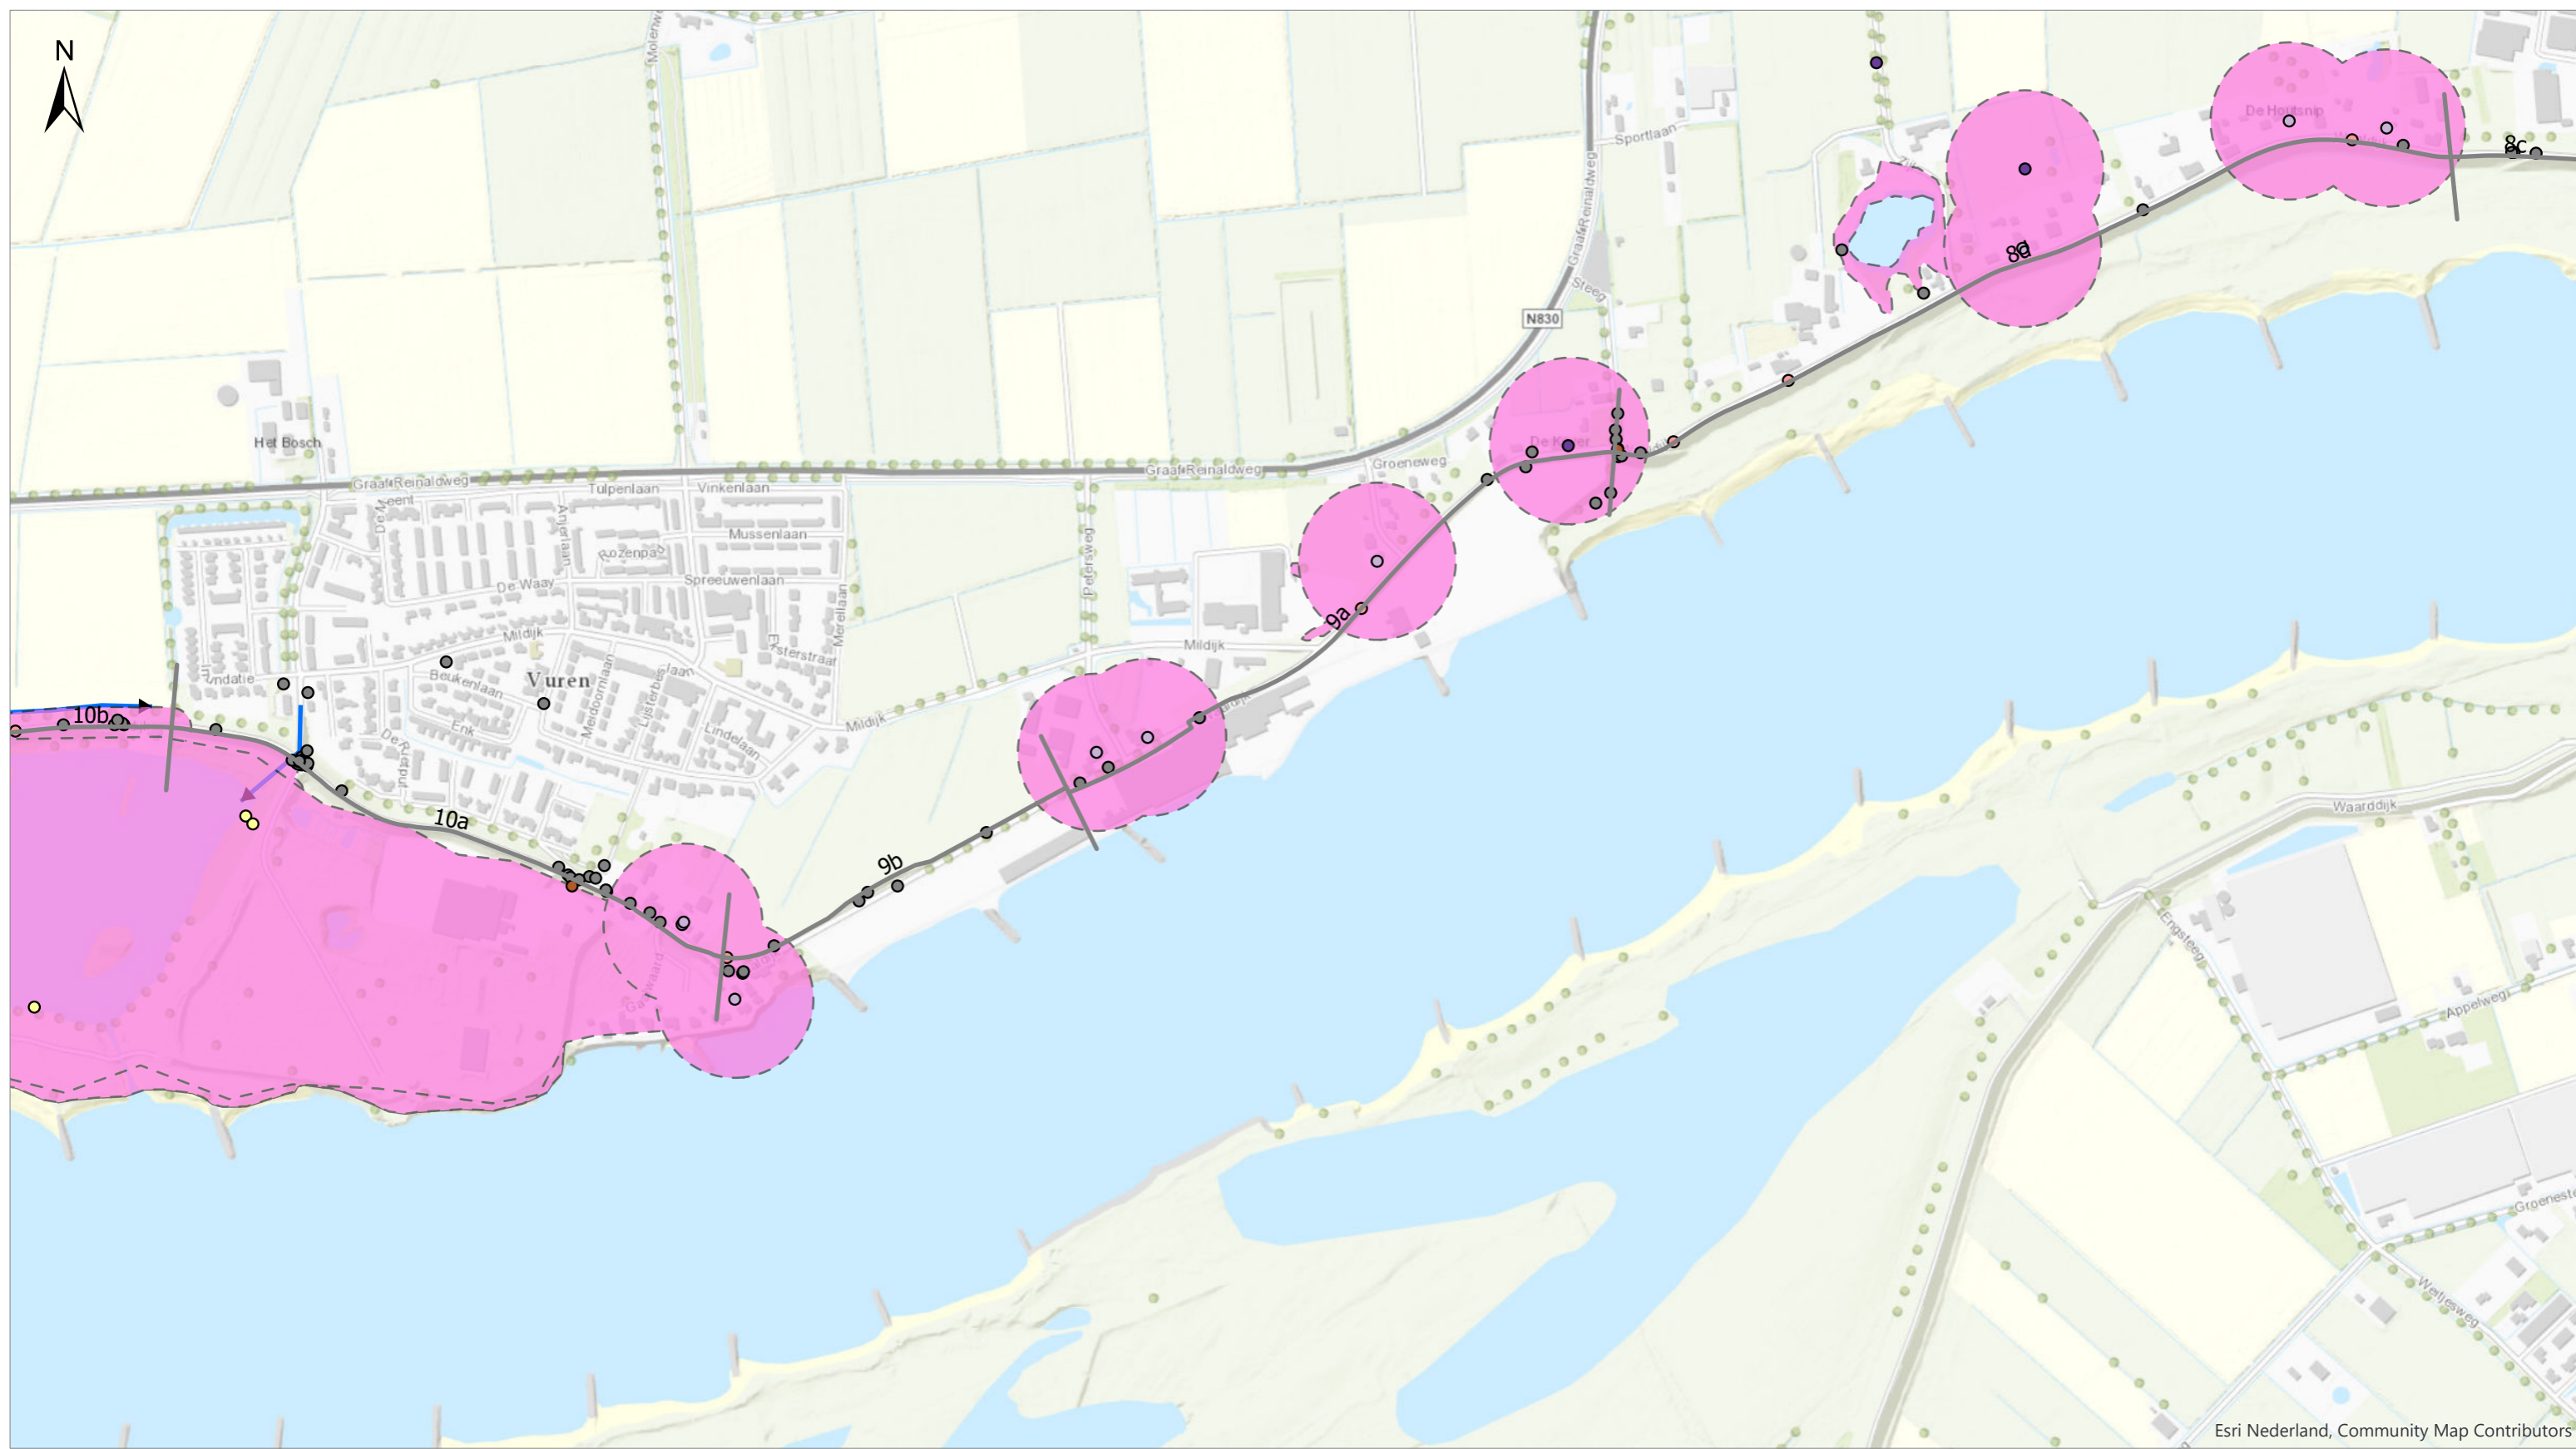

- Dijkvakken**
- Scheidingslijnen
  - Dijkvakken
- Beschermde soorten**
- Aanwezige soorten**
- Soort**
- Amfibieën, Bufonidae (Padden)
  - Amfibieën, Ranidae (Kikkers)
  - Amfibieën, Salamandridae (Echte salamanders)
  - Libellen, Gomphidae (Rombouten)
  - Planten, Ranunculaceae
  - Sprinkhanen en krekels, Gryllidae (Krekels)
  - Vaatplanten
  - Vissen, Cobitidae (Modderkruipers), Wnb andere soorten Flevoland 1 januari 2017
  - Vleermuizen, Zoogdieren, Gladneuzen (Vespertilionidae)
  - Vogels, Cettiidae
  - Vogels, Fazantachtigen (Phasianidae)
  - Vogels, Gierzwaluwen (Apodidae)
  - Vogels, Haviken en Arenden (Accipitridae)
  - Vogels, Mussen (Passeridae)
  - Vogels, Ooievaars (Ciconiidae)
  - Vogels, Uilen (Strigidae)
  - Zoogdieren, Bevers (Castoridae)
  - Zoogdieren, Egels (Erinaceidae)
  - Zoogdieren, Hazen (Leporidae)
  - Leefgebieden soorten
- Vliegroutes vleermuizen**
- soort
- vliegroute gewone dwergvleermuis

Esri Nederland, Community Map Contributors

**Titel**  
Kaartbijlage 26 - Beschermde soorten kaart

**Kaartblad** 5/8      **Datum** 2/27/2020      **Schaal** 1:8,000

**GraafReinaldalliantie**

Esri Nederland, Community Map Contributors