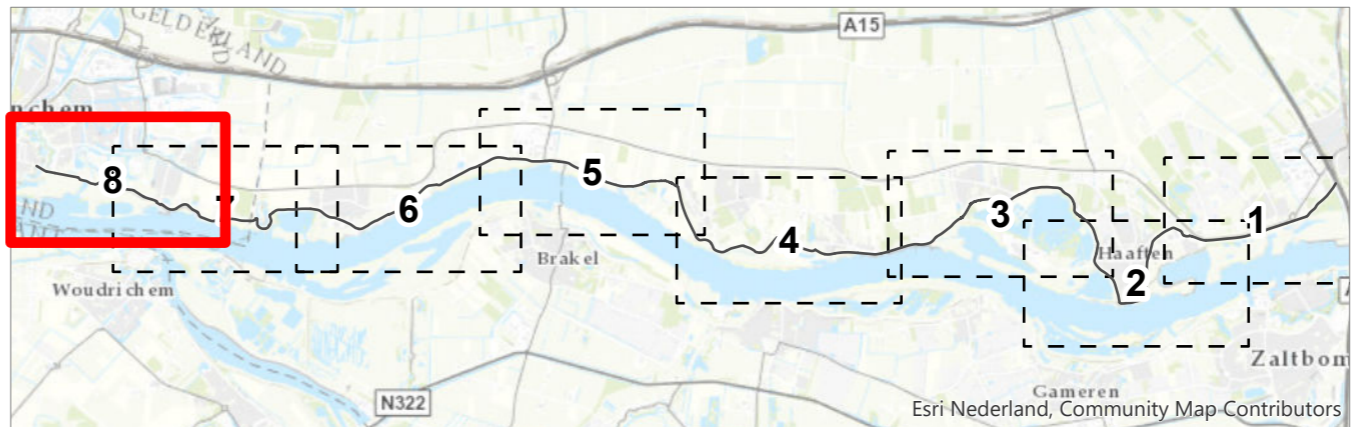

Esri Nederland, Community Map Contributors

**Titel**  
Kaartbijlage 26 - Beschermde soorten kaart

**Kaartblad** 7/8      **Datum** 2/27/2020      **Schaal** 1:8,000

**GraafReinaldalliantie**

Esri Nederland, Community Map Contributors.

- Dijkvakken**
- Scheidingslijnen
  - Dijkvakken
- Beschermde soorten**
- Aanwezige soorten**
- Soort**
- Amfibieën, Bufonidae (Padden)
  - Amfibieën, Ranidae (Kikkers)
  - Amfibieën, Salamandridae (Echte salamanders)
  - Libellen, Gomphidae (Rombouten)
  - Planten, Ranunculaceae
  - Sprinkhanen en krekels, Gryllidae (Krekels)
  - Vaatplanten
  - Vissen, Cobitidae (Modderkruiers), Wnb andere soorten Flevoland 1 januari 2017
  - Vleermuizen, Zoogdieren, Gladneuzen (Vespertilionidae)
  - Vogels, Cettiidae
  - Vogels, Fazantachtigen (Phasianidae)
  - Vogels, Gierzwaluwen (Apodidae)
  - Vogels, Haviken en Arenden (Accipitridae)
  - Vogels, Mussen (Passeridae)
  - Vogels, Ooievaars (Ciconiidae)
  - Vogels, Uilen (Strigidae)
  - Zoogdieren, Bevers (Castoridae)
  - Zoogdieren, Egels (Erinaceidae)
  - Zoogdieren, Hazen (Leporidae)
  - Leefgebieden soorten
- Vliegroutes vleermuizen**
- soort
- ▶ vliegroute gewone dwergvleermuis