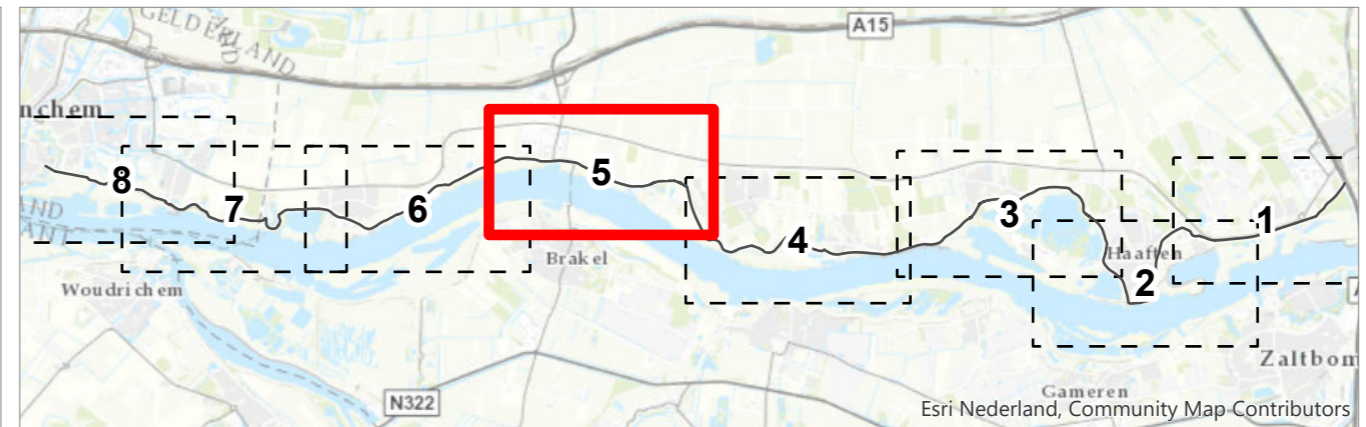

Esri Nederland, Community Map Contributors

Titel
Kaartbijlage 26 - Beschermde soorten kaart

Kaartblad 5/8   **Datum** 2/27/2020   **Schaal** 1:8,000

GraafReinaldalliantie