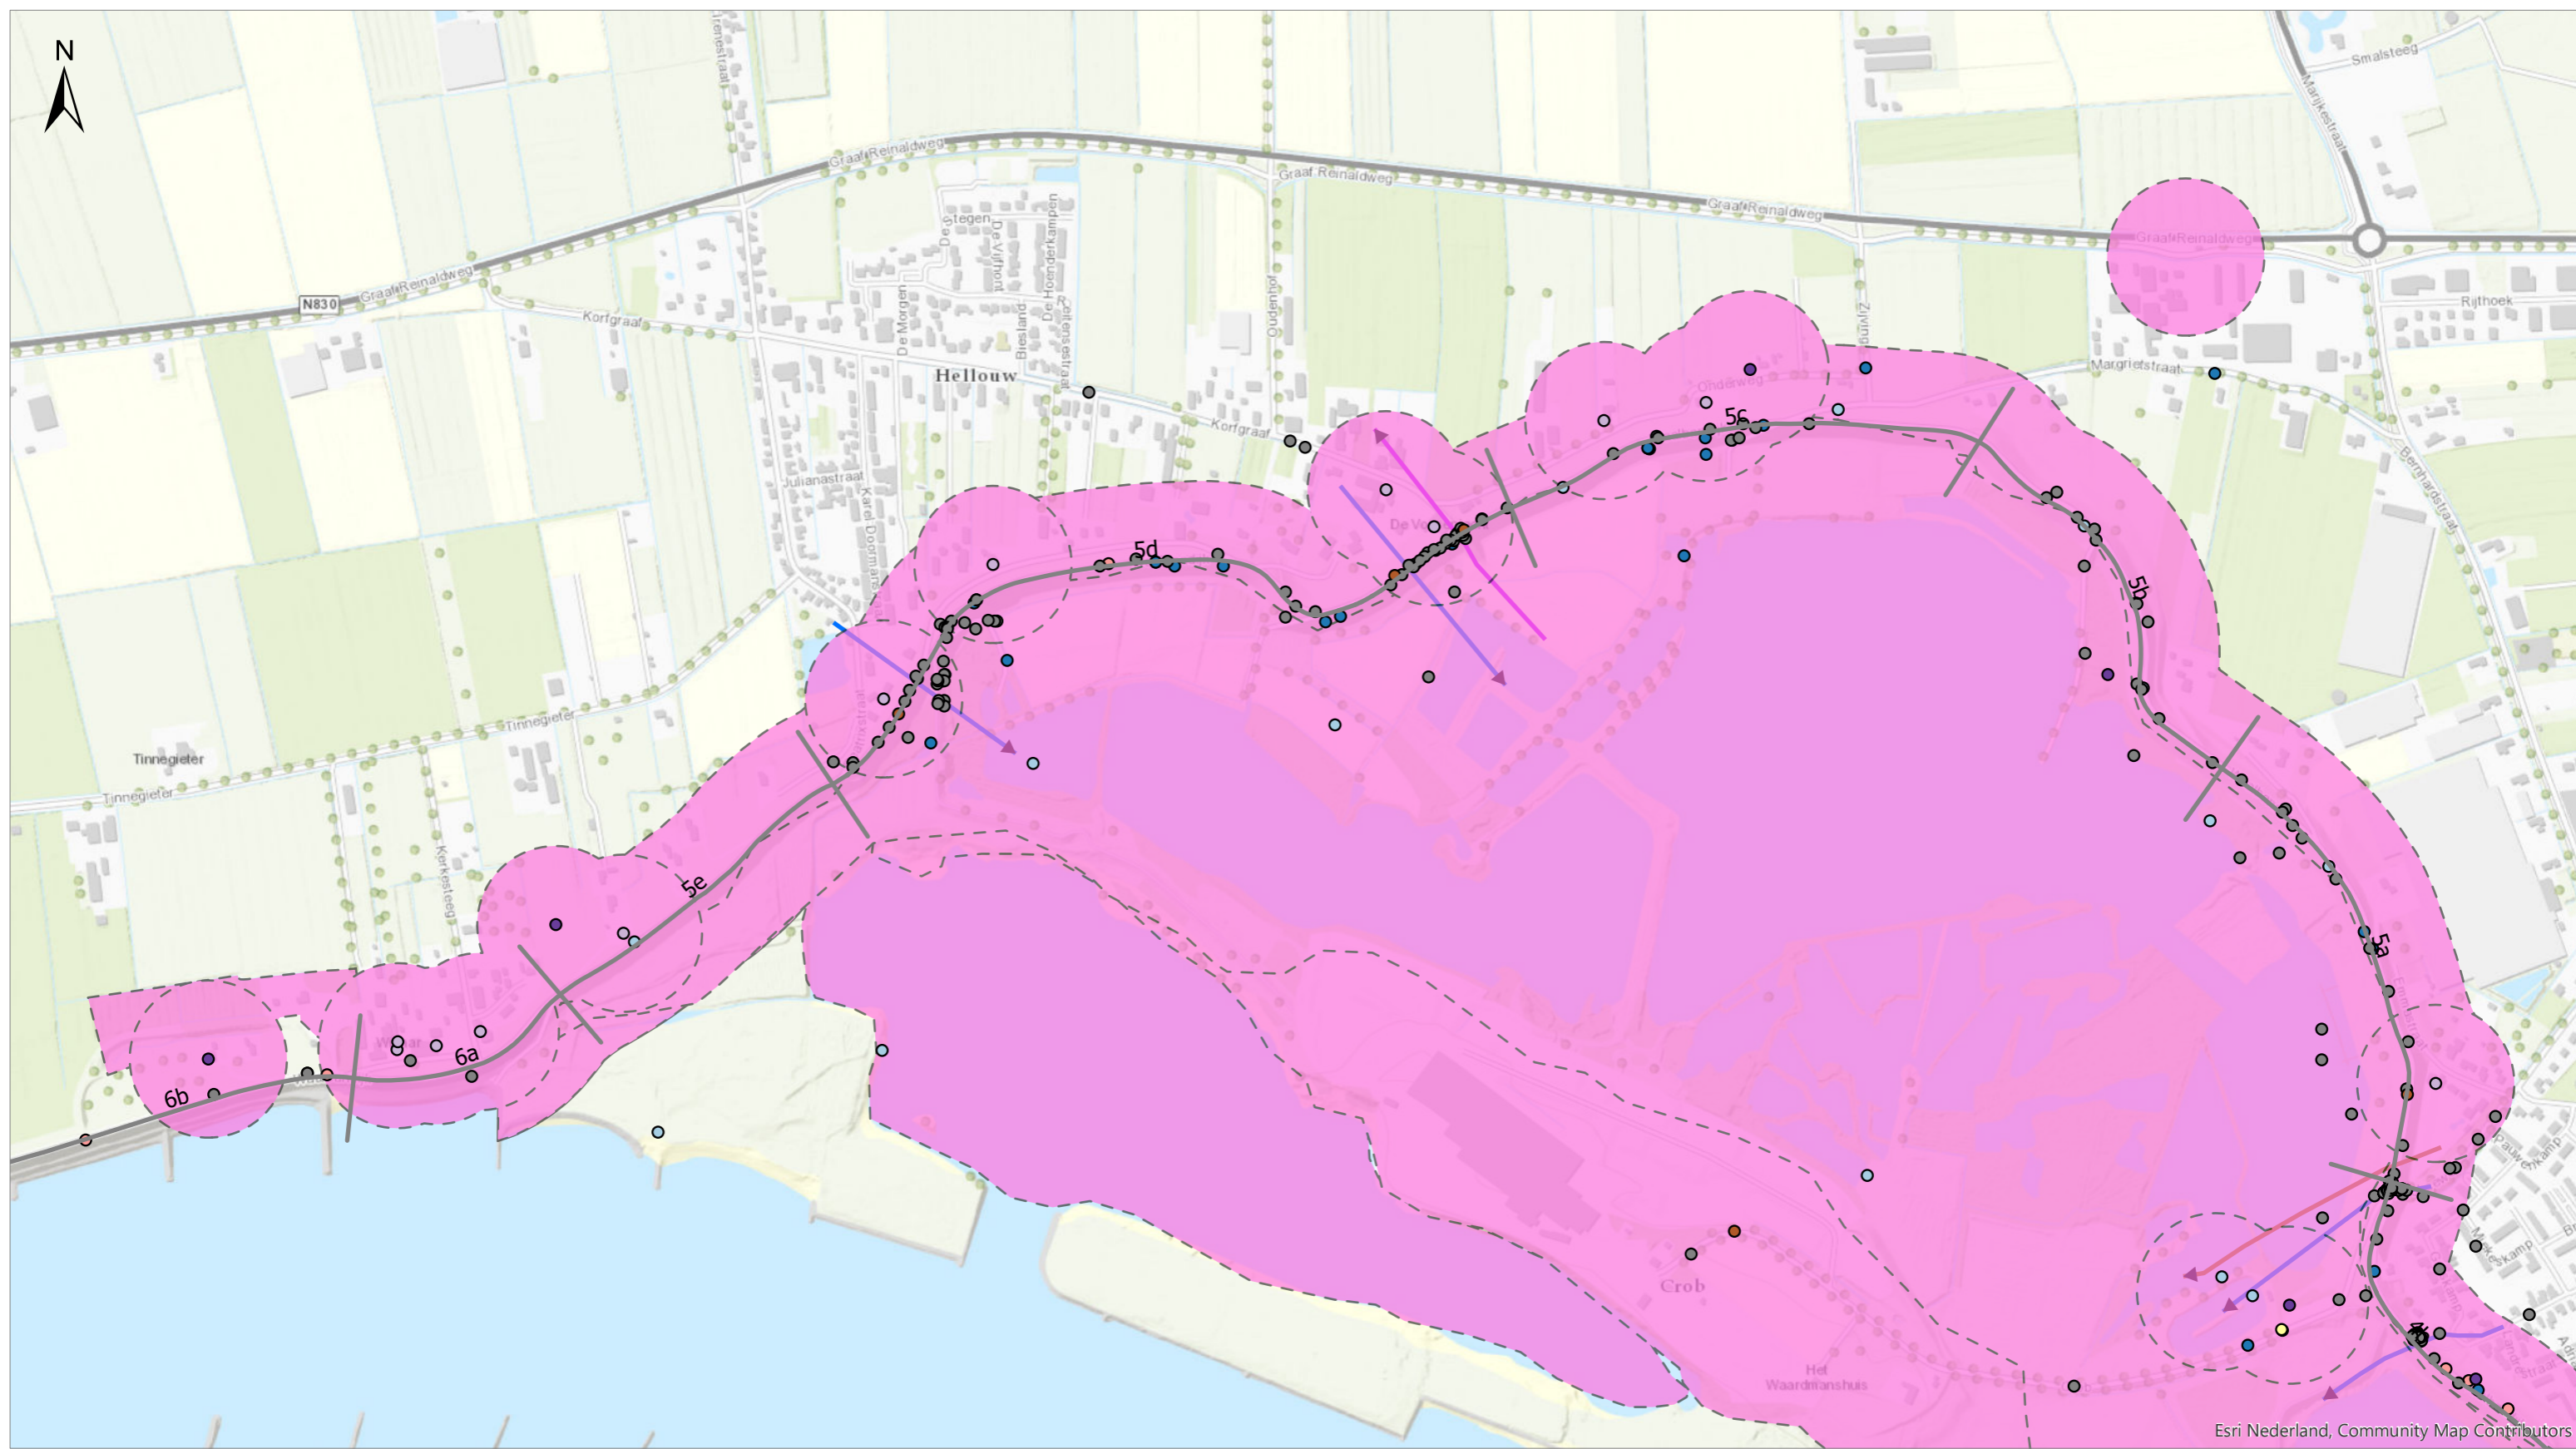

Esri Nederland, Community Map Contributors

**Titel**  
Kaartbijlage 26 - Beschermde soorten kaart

**Kaartblad** 1/8      **Datum** 2/27/2020      **Schaal** 1:8,000

**GraafReinaldalliantie**

Esri Nederland, Community Map Contributors

- Dijkvakken**  
 — Scheidingslijnen  
 — Dijkvakken
- Beschermde soorten**
- Aanwezige soorten**
- Soort**
- Amfibieën, Bufonidae (Padden)
  - Amfibieën, Ranidae (Kikkers)
  - Amfibieën, Salamandridae (Echte salamanders)
  - Libellen, Gomphidae (Rombouten)
  - Planten, Ranunculaceae
  - Sprinkhanen en krekels, Gryllidae (Krekels)
  - Vaatplanten
  - Vissen, Cobitidae (Modderkruipers), Wnb andere soorten Flevoland 1 januari 2017
  - Vleermuizen, Zoogdieren, Gladneuzen (Vespertilionidae)
  - Vogels, Cettiidae
  - Vogels, Fazantachtigen (Phasianidae)
  - Vogels, Gierzwaluwen (Apodidae)
  - Vogels, Haviken en Arenden (Acciptridae)
  - Vogels, Mussen (Passeridae)
  - Vogels, Ooievaars (Ciconiidae)
  - Vogels, Uilen (Strigidae)
  - Zoogdieren, Bevers (Castoridae)
  - Zoogdieren, Egels (Erinaceidae)
  - Zoogdieren, Hazen (Leporidae)
- Vliegroutes vleermuizen**
- soort
- ▶ vliegroute gewone dwergvleermuis

Esri Nederland, Community Map Contributors

**Titel**  
 Kaartbijlage 26 - Beschermde soorten kaart

**Kaartblad** 2/8      **Datum** 2/27/2020      **Schaal** 1:8,000

**GraafReinaldalliantie**

Esri Nederland, Community Map Contributors