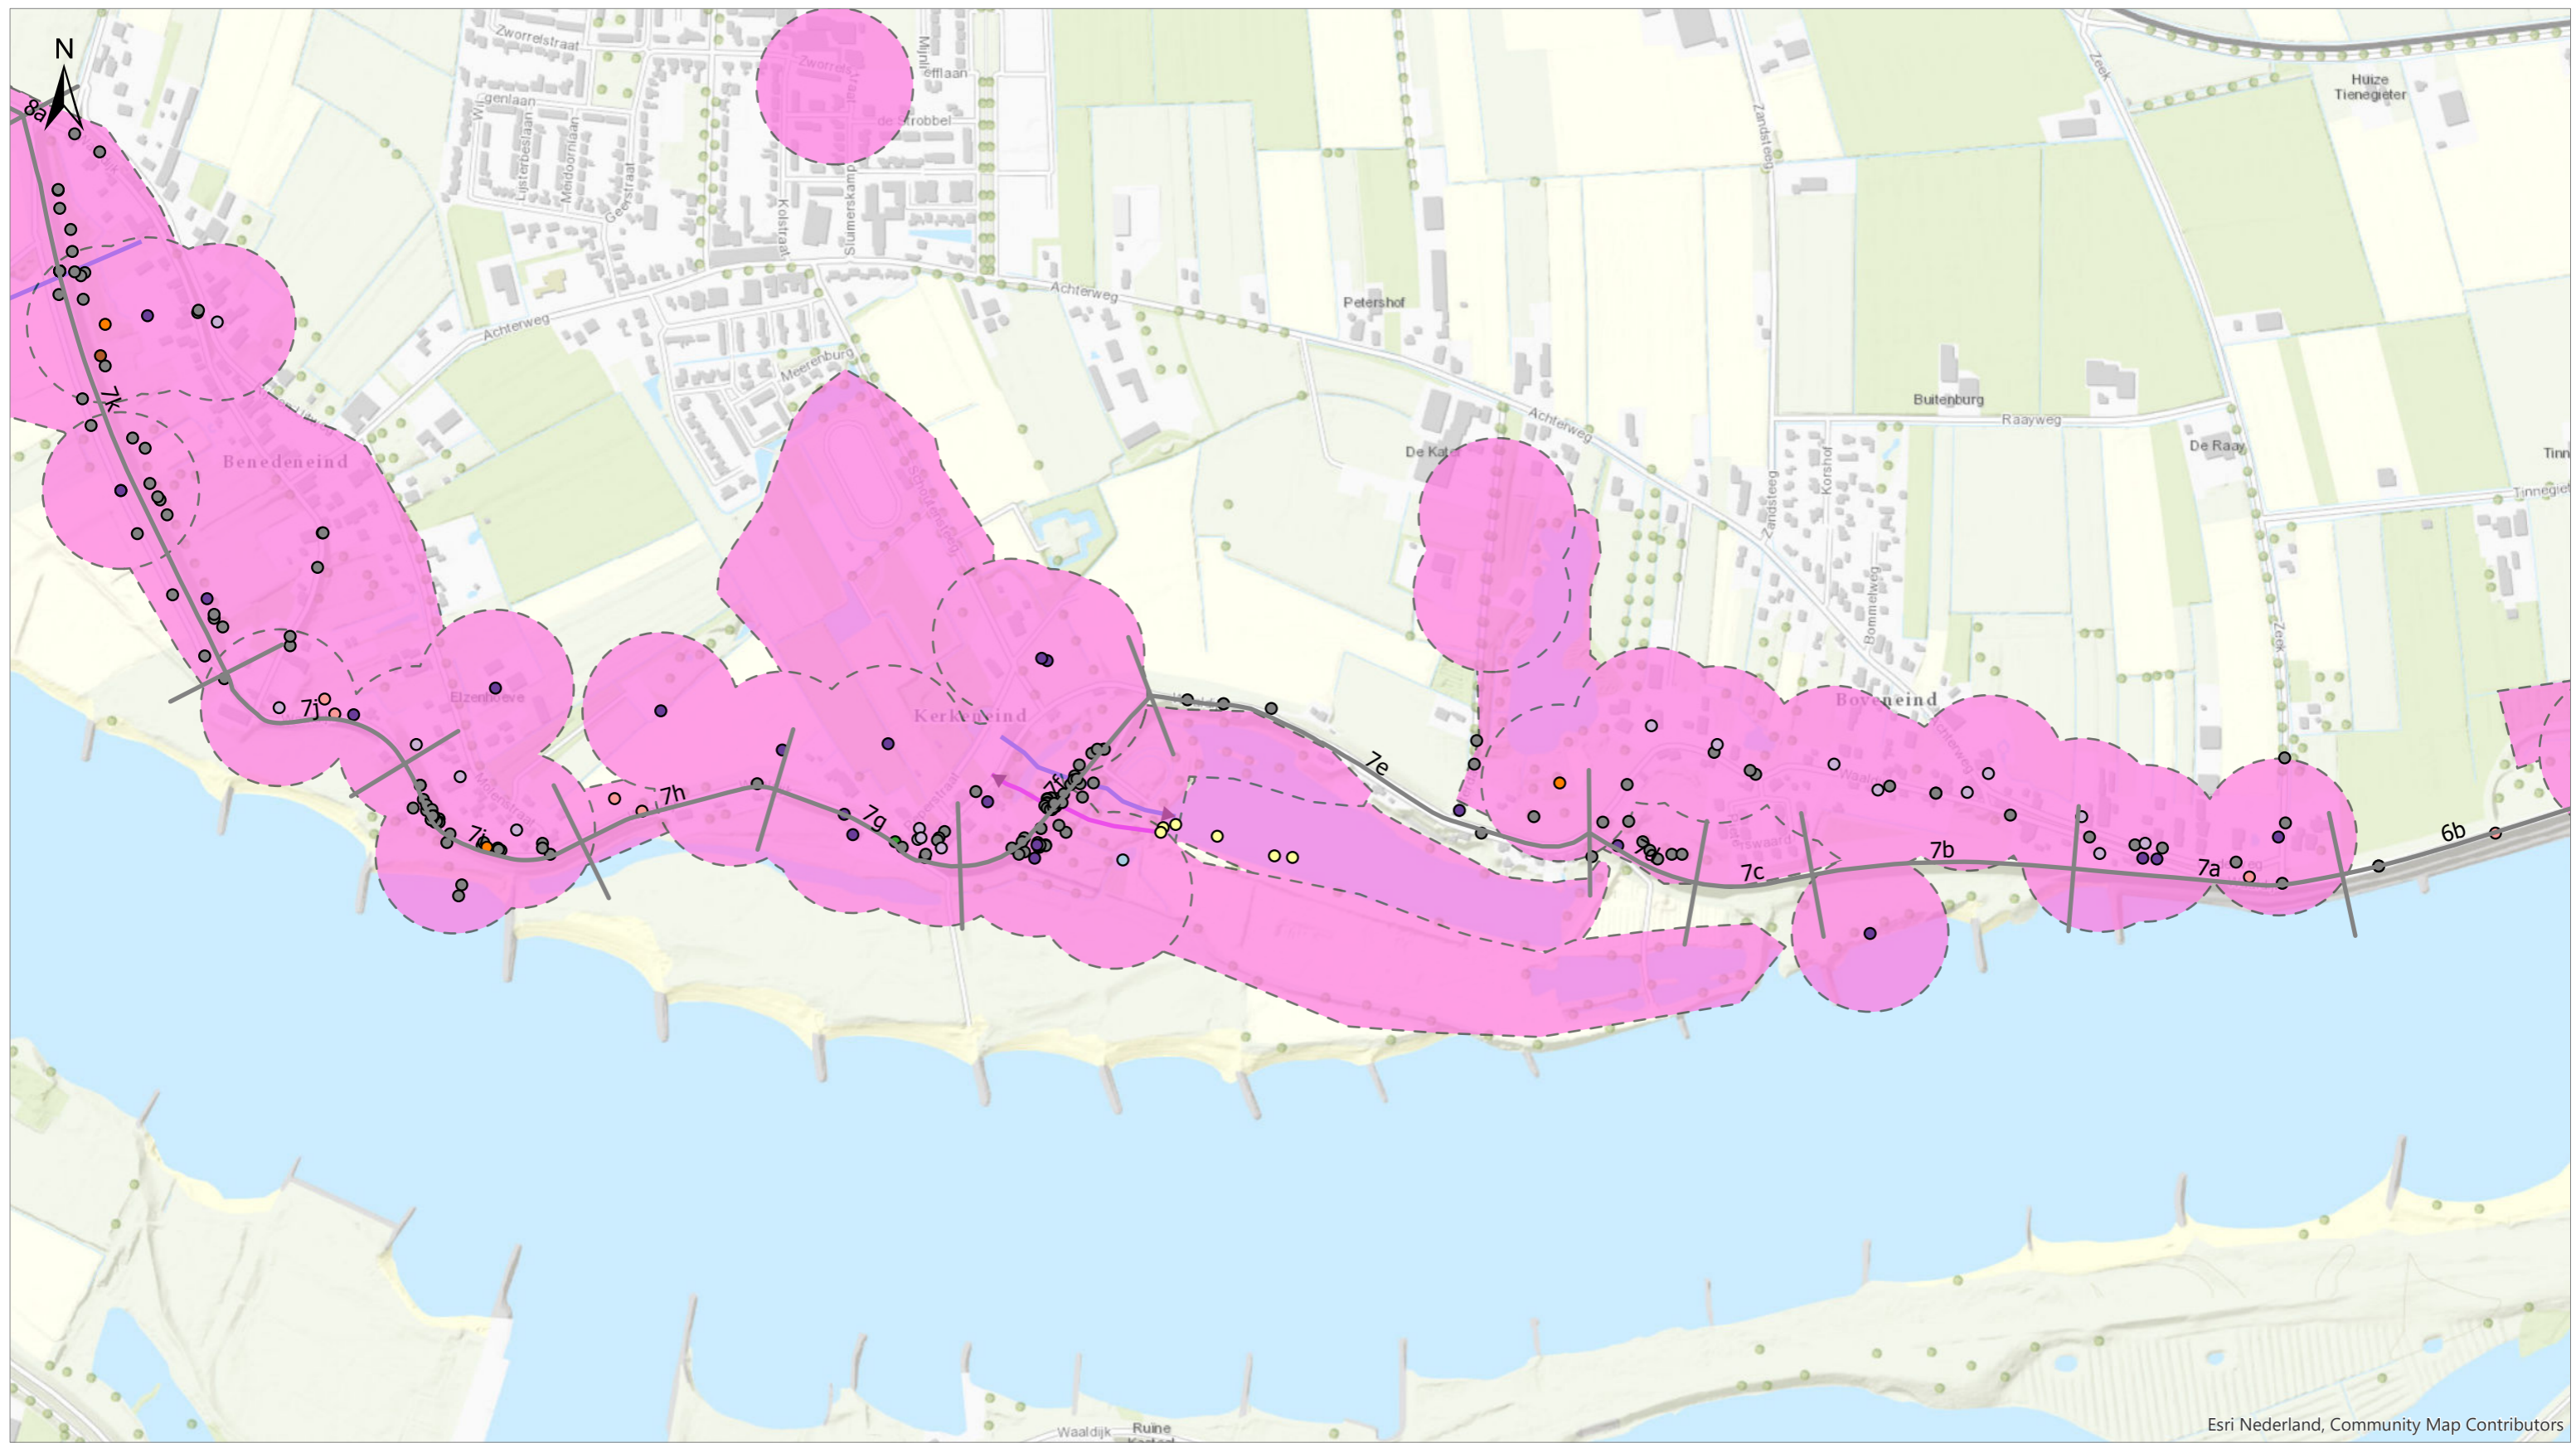

- Dijkvakken**
- Scheidingslijnen
  - Dijkvakken
- Beschermde soorten**
- Aanwezige soorten**
- Soort**
- Amfibieën, Bufonidae (Padden)
  - Amfibieën, Ranidae (Kikkers)
  - Amfibieën, Salamandridae (Echte salamanders)
  - Libellen, Gomphidae (Rombouten)
  - Planten, Ranunculaceae
  - Sprinkhanen en krekels, Gryllidae (Krekels)
  - Vaatplanten
  - Vissen, Cobitidae (Modderkruipers), Wnb andere soorten Flevoland 1 januari 2017
  - Vleermuizen, Zoogdieren, Gladneuzen (Vespertilionidae)
  - Vogels, Cettiidae
  - Vogels, Fazantachtigen (Phasianidae)
  - Vogels, Gierzwaluwen (Apodidae)
  - Vogels, Haviken en Arenden (Accipitridae)
  - Vogels, Mussen (Passeridae)
  - Vogels, Ooievaars (Ciconiidae)
  - Vogels, Uilen (Strigidae)
  - Zoogdieren, Bevers (Castoridae)
  - Zoogdieren, Egels (Erinaceidae)
  - Zoogdieren, Hazen (Leporidae)
  - Leefgebieden soorten
- Vliegroutes vleermuizen**
- soort
- vliegroute gewone dwergvleermuis

Esri Nederland, Community Map Contributors

**Titel**  
Kaartbijlage 26 - Beschermde soorten kaart

**Kaartblad** 3/8      **Datum** 2/27/2020      **Schaal** 1:8,000

**GraafReinaldalliantie**

Esri Nederland, Community Map Contributors