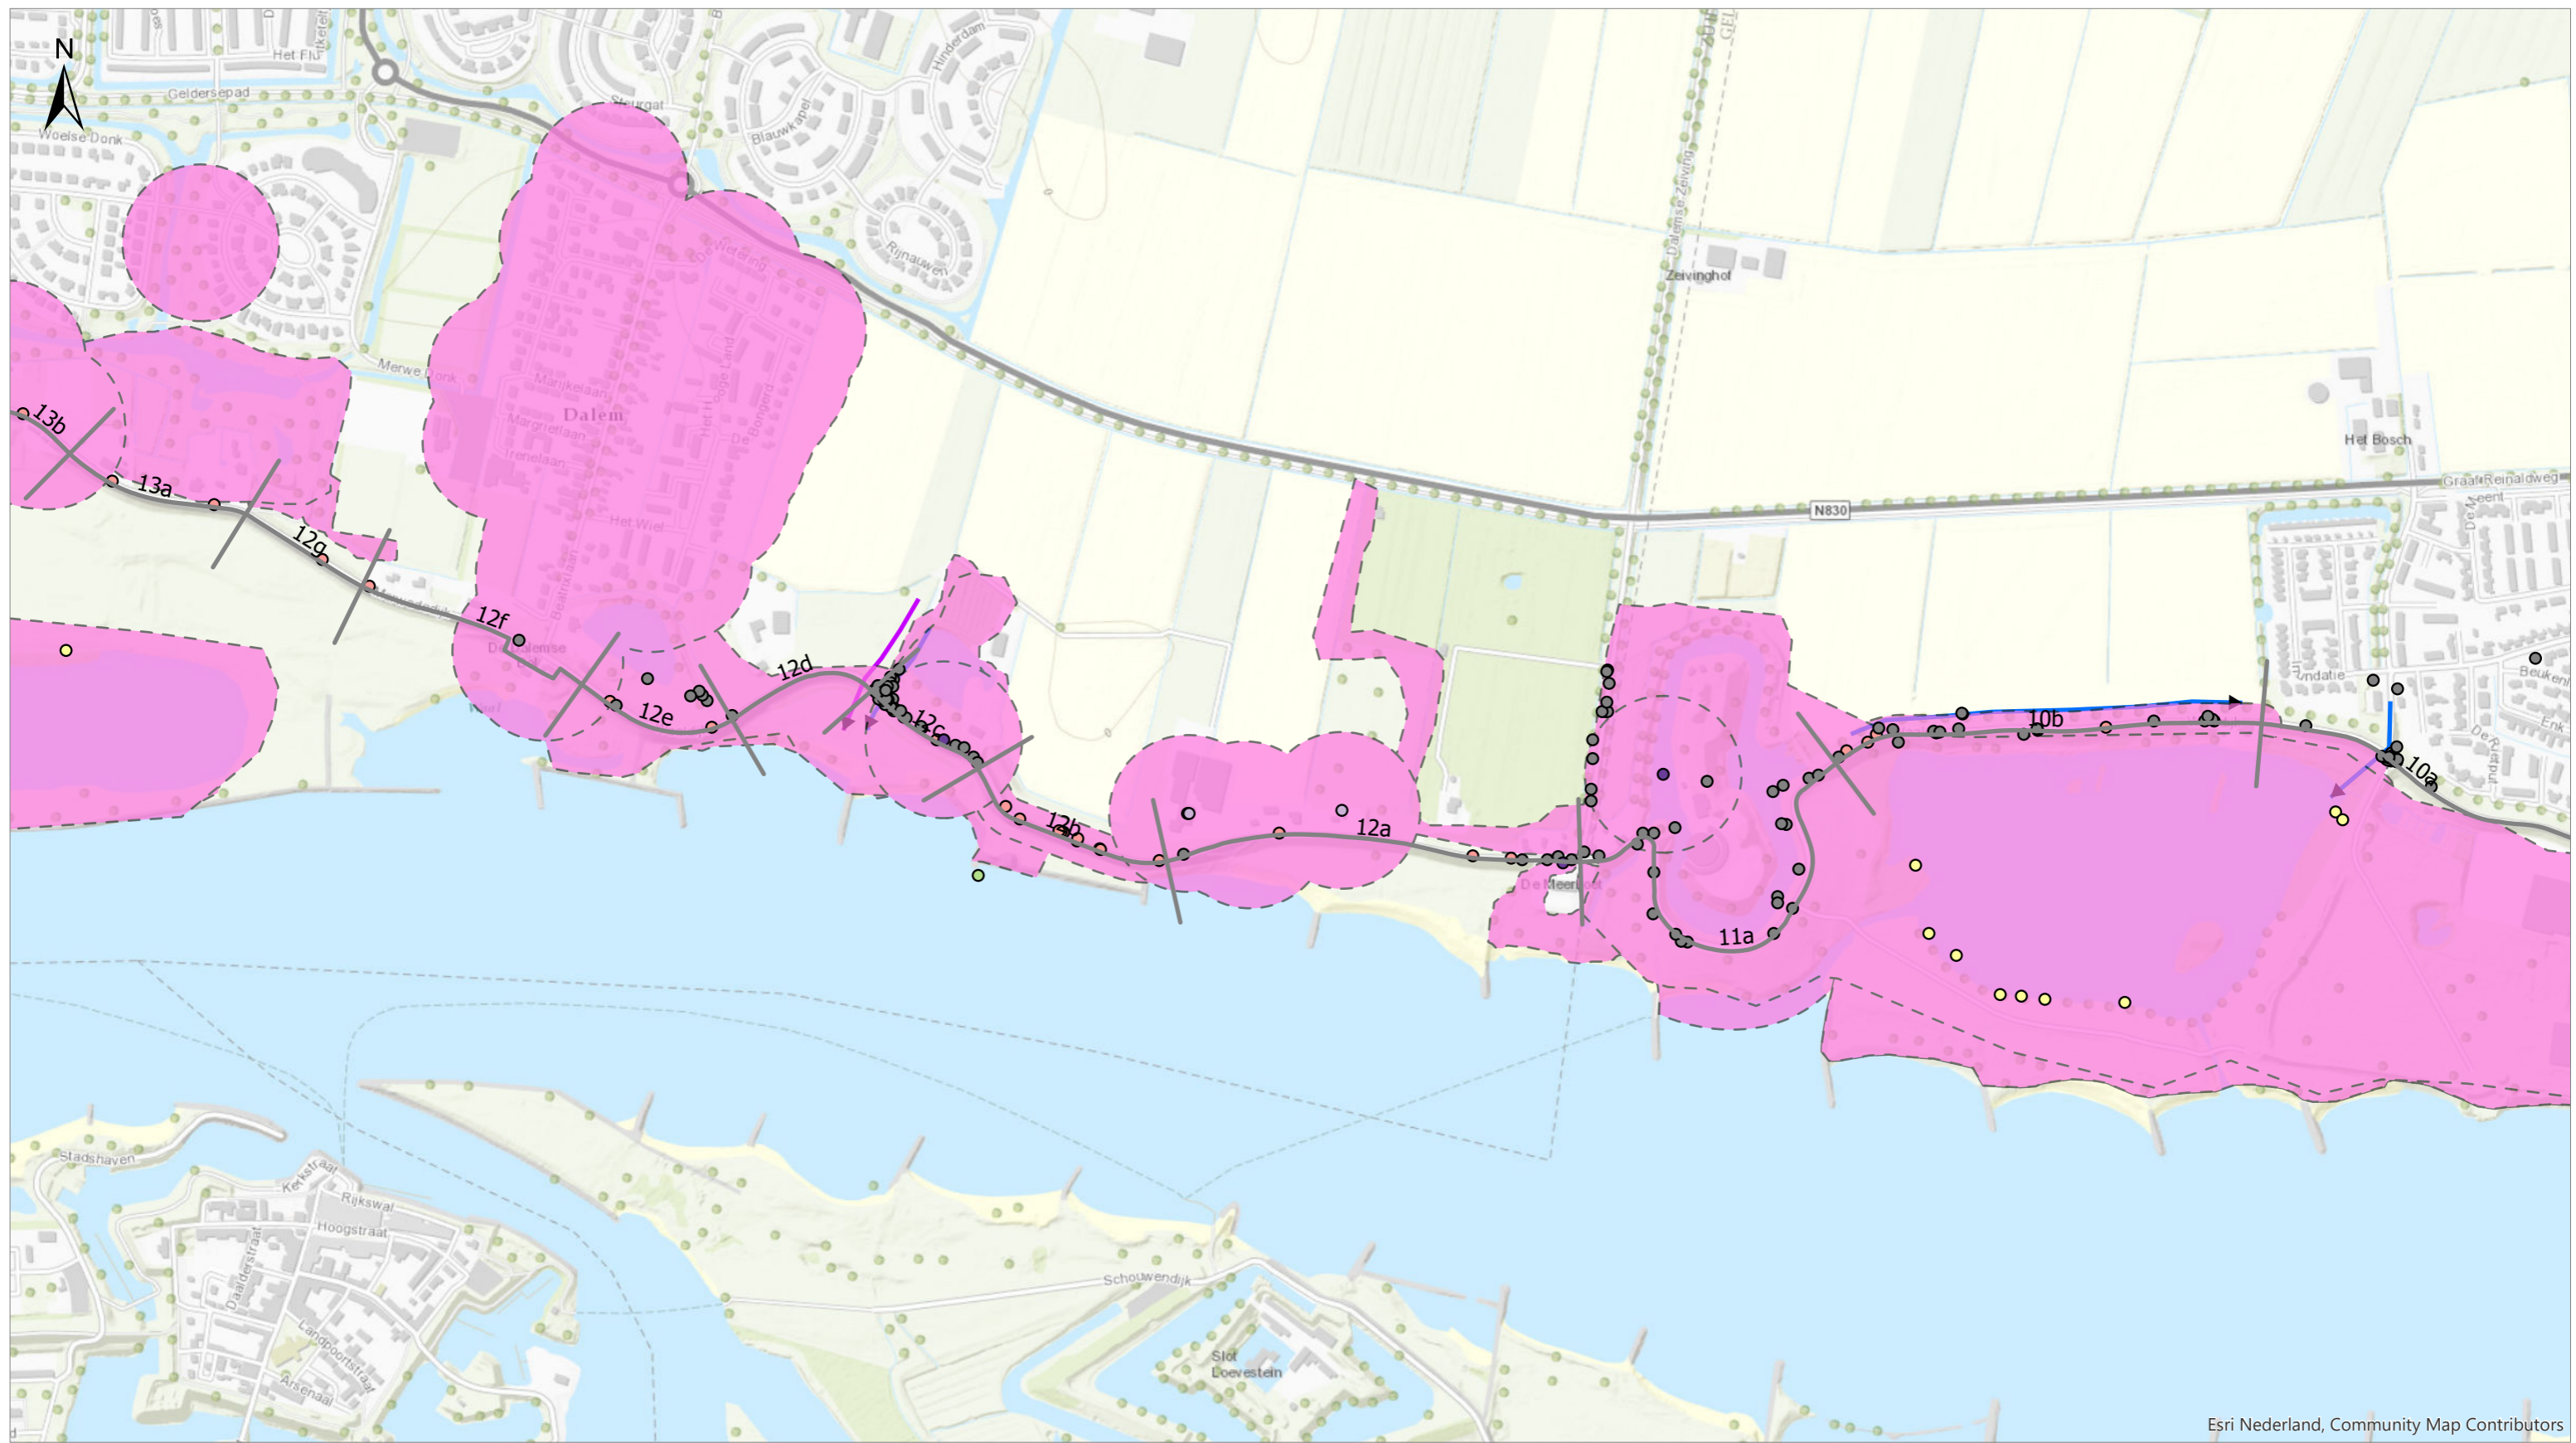

Esri Nederland, Community Map Contributors

**Titel**  
Kaartbijlage 26 - Beschermde soorten kaart

**Kaartblad** 5/8      **Datum** 2/27/2020      **Schaal** 1:8,000

**GraafReinaldalliantie**

Esri Nederland, Community Map Contributors

- Dijkvakken**
- Scheidingslijnen
  - Dijkvakken
- Beschermde soorten**
- Aanwezige soorten**
- Soort**
- Amfibieën, Bufonidae (Padden)
  - Amfibieën, Ranidae (Kikkers)
  - Amfibieën, Salamandridae (Echte salamanders)
  - Libellen, Gomphidae (Rombouten)
  - Planten, Ranunculaceae
  - Sprinkhanen en krekels, Gryllidae (Krekels)
  - Vaatplanten
  - Vissen, Cobitidae (Modderkruipers), Wnb andere soorten Flevoland 1 januari 2017
  - Vleermuizen, Zoogdieren, Gladneuzen (Vespertilionidae)
  - Vogels, Cettiidae
  - Vogels, Fazantachtigen (Phasianidae)
  - Vogels, Gierzwaluwen (Apodidae)
  - Vogels, Haviken en Arenden (Accipitridae)
  - Vogels, Mussen (Passeridae)
  - Vogels, Ooievaars (Ciconiidae)
  - Vogels, Uilen (Strigidae)
  - Zoogdieren, Bevers (Castoridae)
  - Zoogdieren, Egels (Erinaceidae)
  - Zoogdieren, Hazen (Leporidae)
  - Leefgebieden soorten
- Vliegroutes vleermuizen**
- soort
  - vliegroute gewone dwergvleermuis

Esri Nederland, Community Map Contributors

**Titel**  
Kaartbijlage 26 - Beschermde soorten kaart

Kaartblad	Datum	Schaal
6/8	2/27/2020	1:8,000

**GraafReinaldalliantie**

Esri Nederland, Community Map Contributors