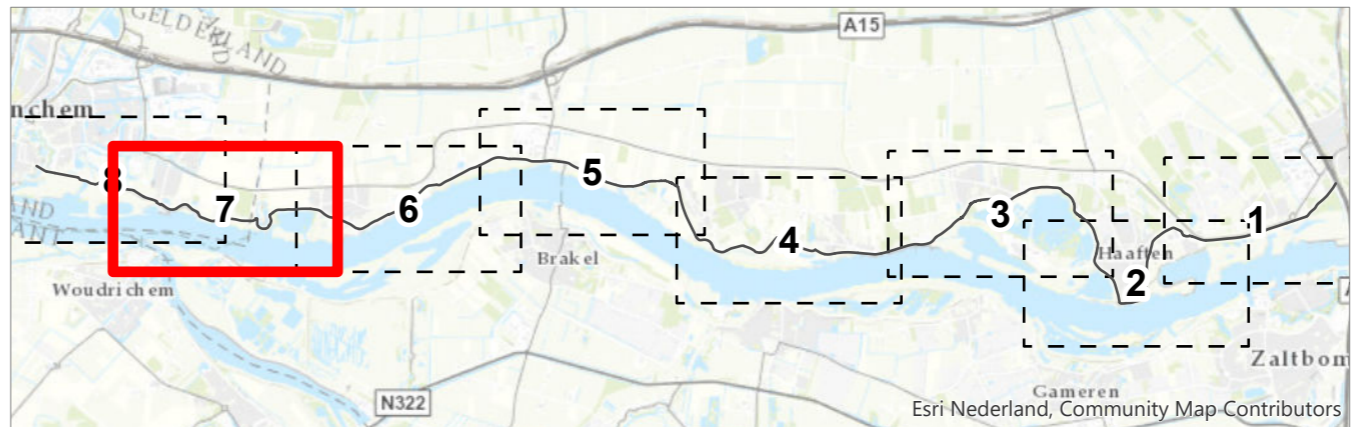

Esri Nederland, Community Map Contributors

Titel
Kaartbijlage 26 - Beschermde soorten kaart

Kaartblad 7/8   **Datum** 2/27/2020   **Schaal** 1:8,000

GraafReinaldalliantie