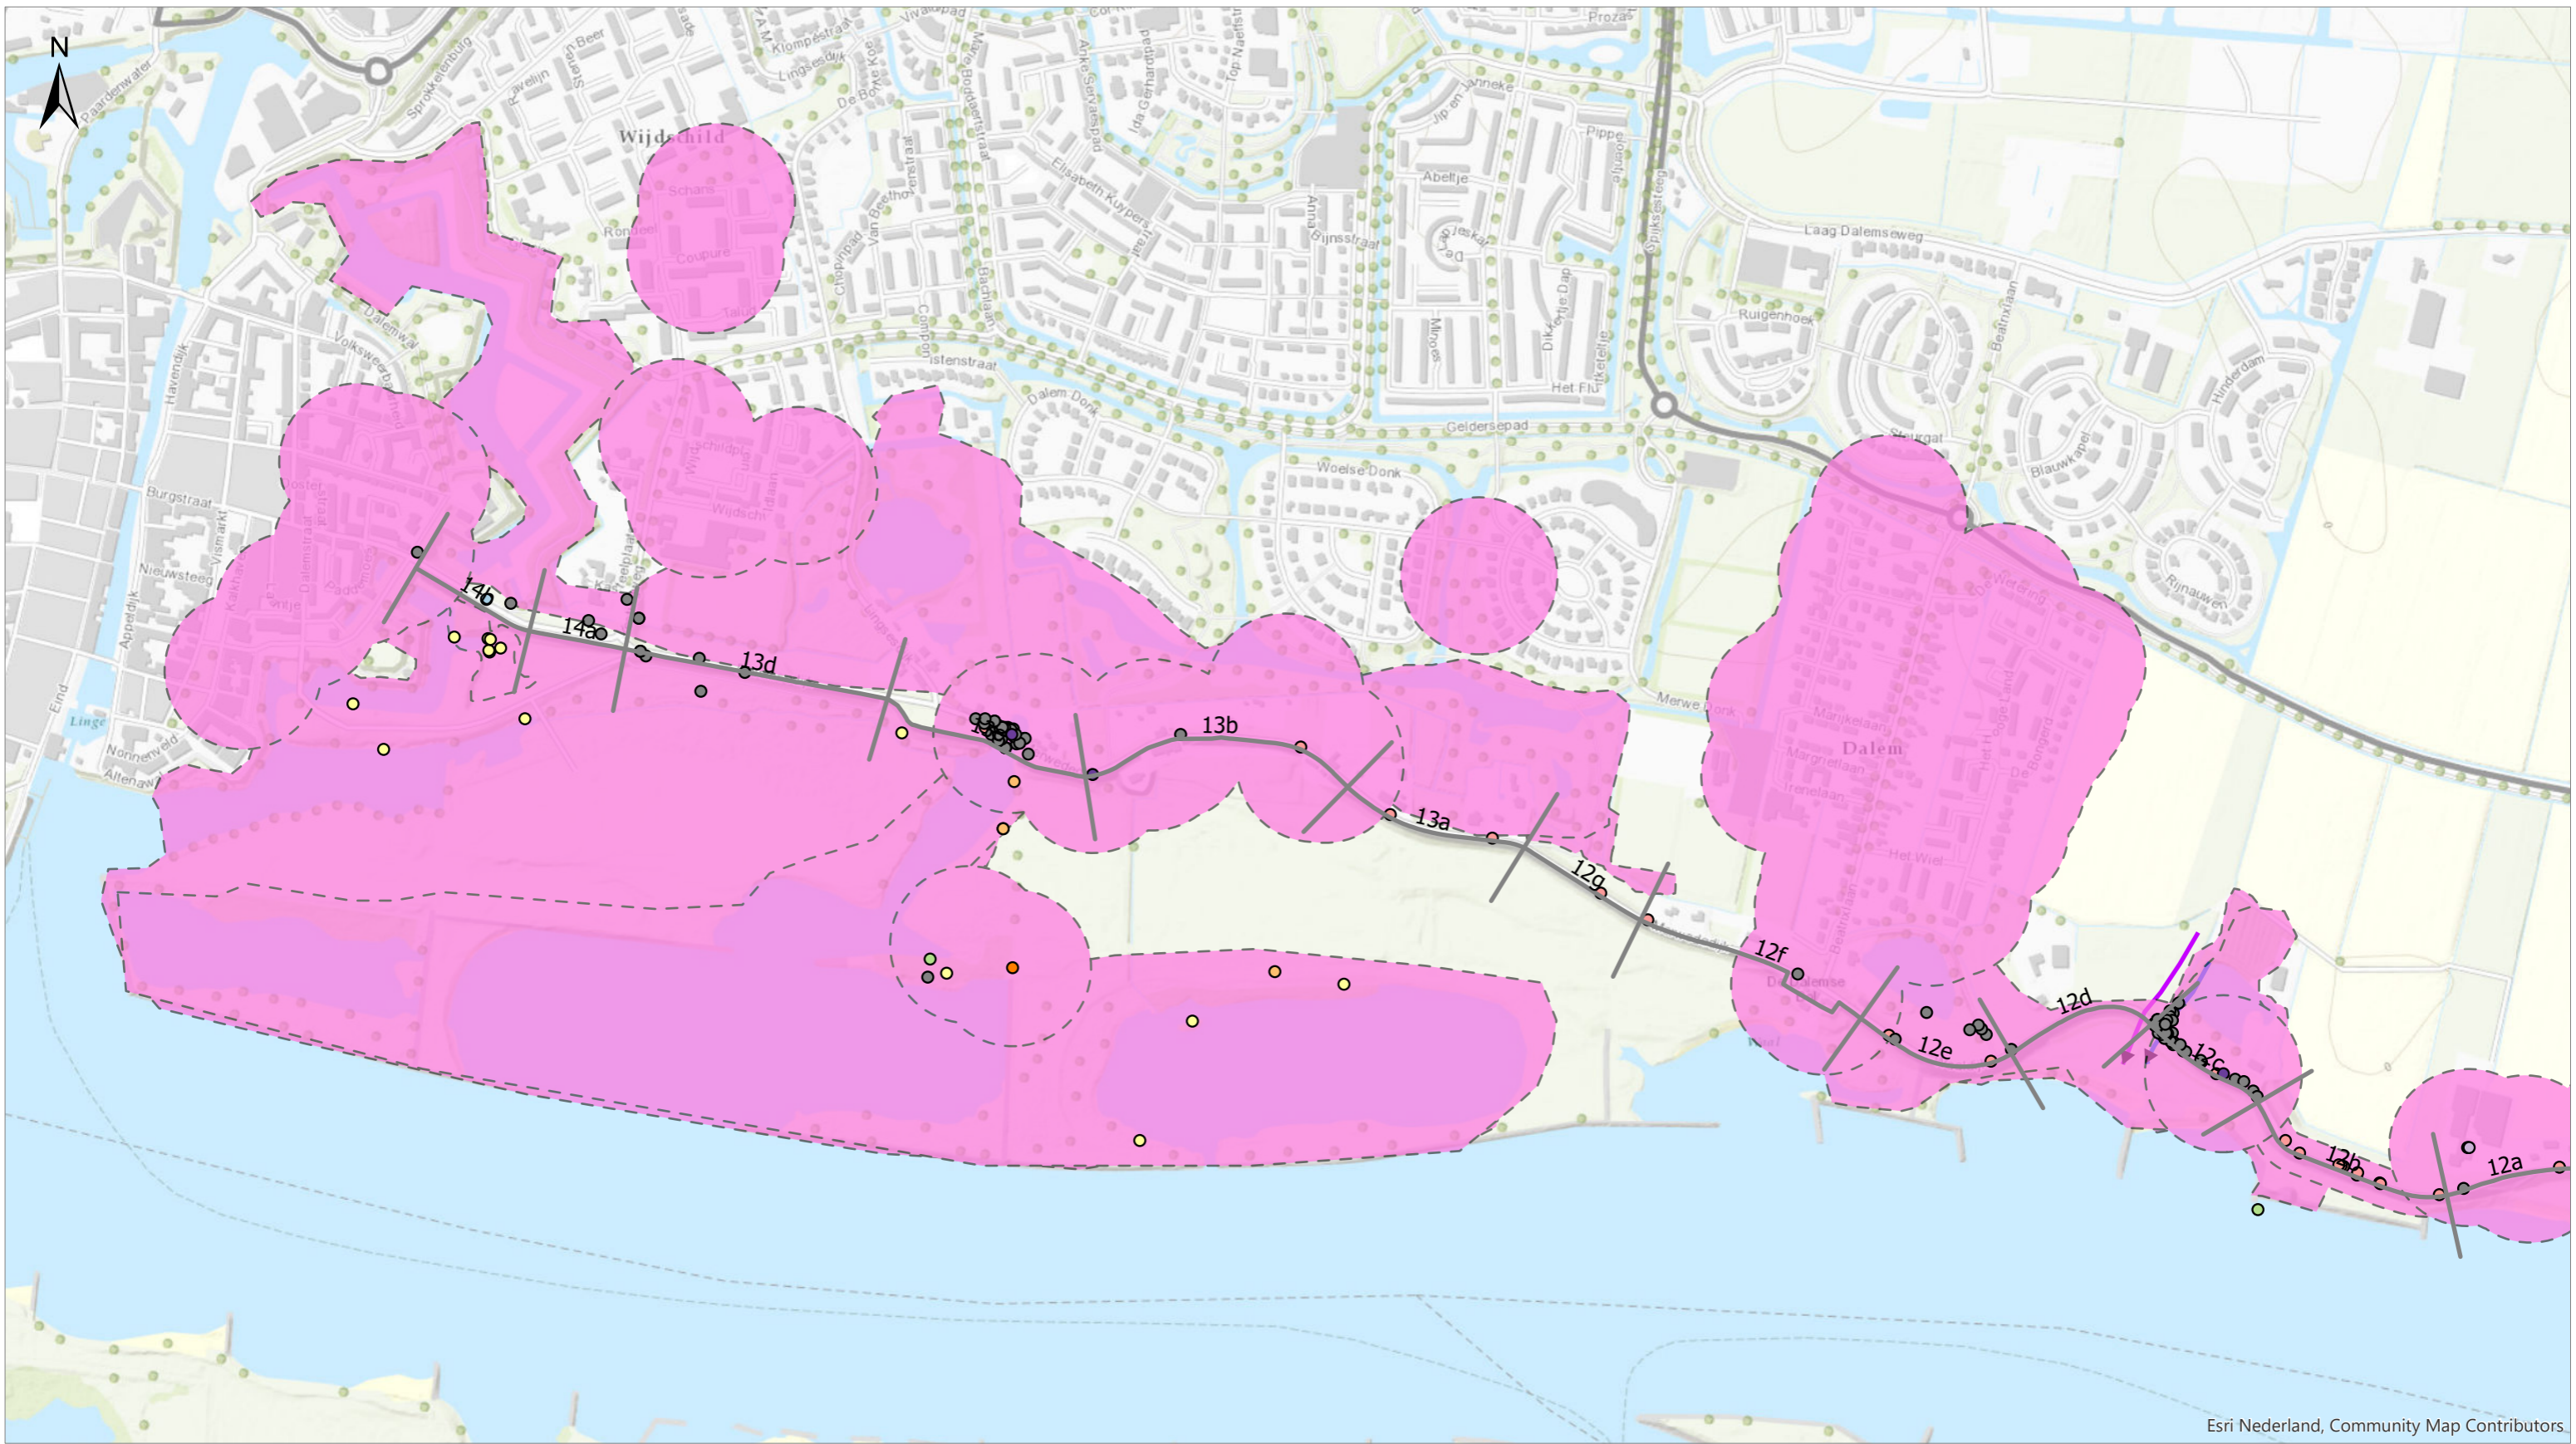

Esri Nederland, Community Map Contributors

**Titel**  
Kaartbijlage 26 - Beschermde soorten kaart

Kaartblad	Datum	Schaal
6/8	2/27/2020	1:8,000

**GraafReinaldalliantie**

Esri Nederland, Community Map Contributors

- Dijkvakken**
- Scheidingslijnen
  - Dijkvakken
- Beschermde soorten**
- Aanwezige soorten**
- Soort**
- Amfibieën, Bufonidae (Padden)
  - Amfibieën, Ranidae (Kikkers)
  - Amfibieën, Salamandridae (Echte salamanders)
  - Libellen, Gomphidae (Rombouten)
  - Planten, Ranunculaceae
  - Sprinkhanen en krekels, Gryllidae (Krekels)
  - Vaatplanten
  - Vissen, Cobitidae (Modderkruipers), Wnb andere soorten Flevoland 1 januari 2017
  - Vleermuizen, Zoogdieren, Gladneuzen (Vespertilionidae)
  - Vogels, Cettiidae
  - Vogels, Fazantachtigen (Phasianidae)
  - Vogels, Gierzwaluwen (Apodidae)
  - Vogels, Haviken en Arenden (Accipitridae)
  - Vogels, Mussen (Passeridae)
  - Vogels, Ooievaars (Ciconiidae)
  - Vogels, Uilen (Strigidae)
  - Zoogdieren, Bevers (Castoridae)
  - Zoogdieren, Egels (Erinaceidae)
  - Zoogdieren, Hazen (Leporidae)
- Vliegroutes vleermuizen**
- soort
  - ▶ vliegroute gewone dwergvleermuis
- Leefgebieden soorten**

Esri Nederland, Community Map Contributors

**Titel**  
Kaartbijlage 26 - Beschermde soorten kaart

**Kaartblad** 7/8      **Datum** 2/27/2020      **Schaal** 1:8,000

**GraafReinaldalliantie**

Esri Nederland, Community Map Contributors.