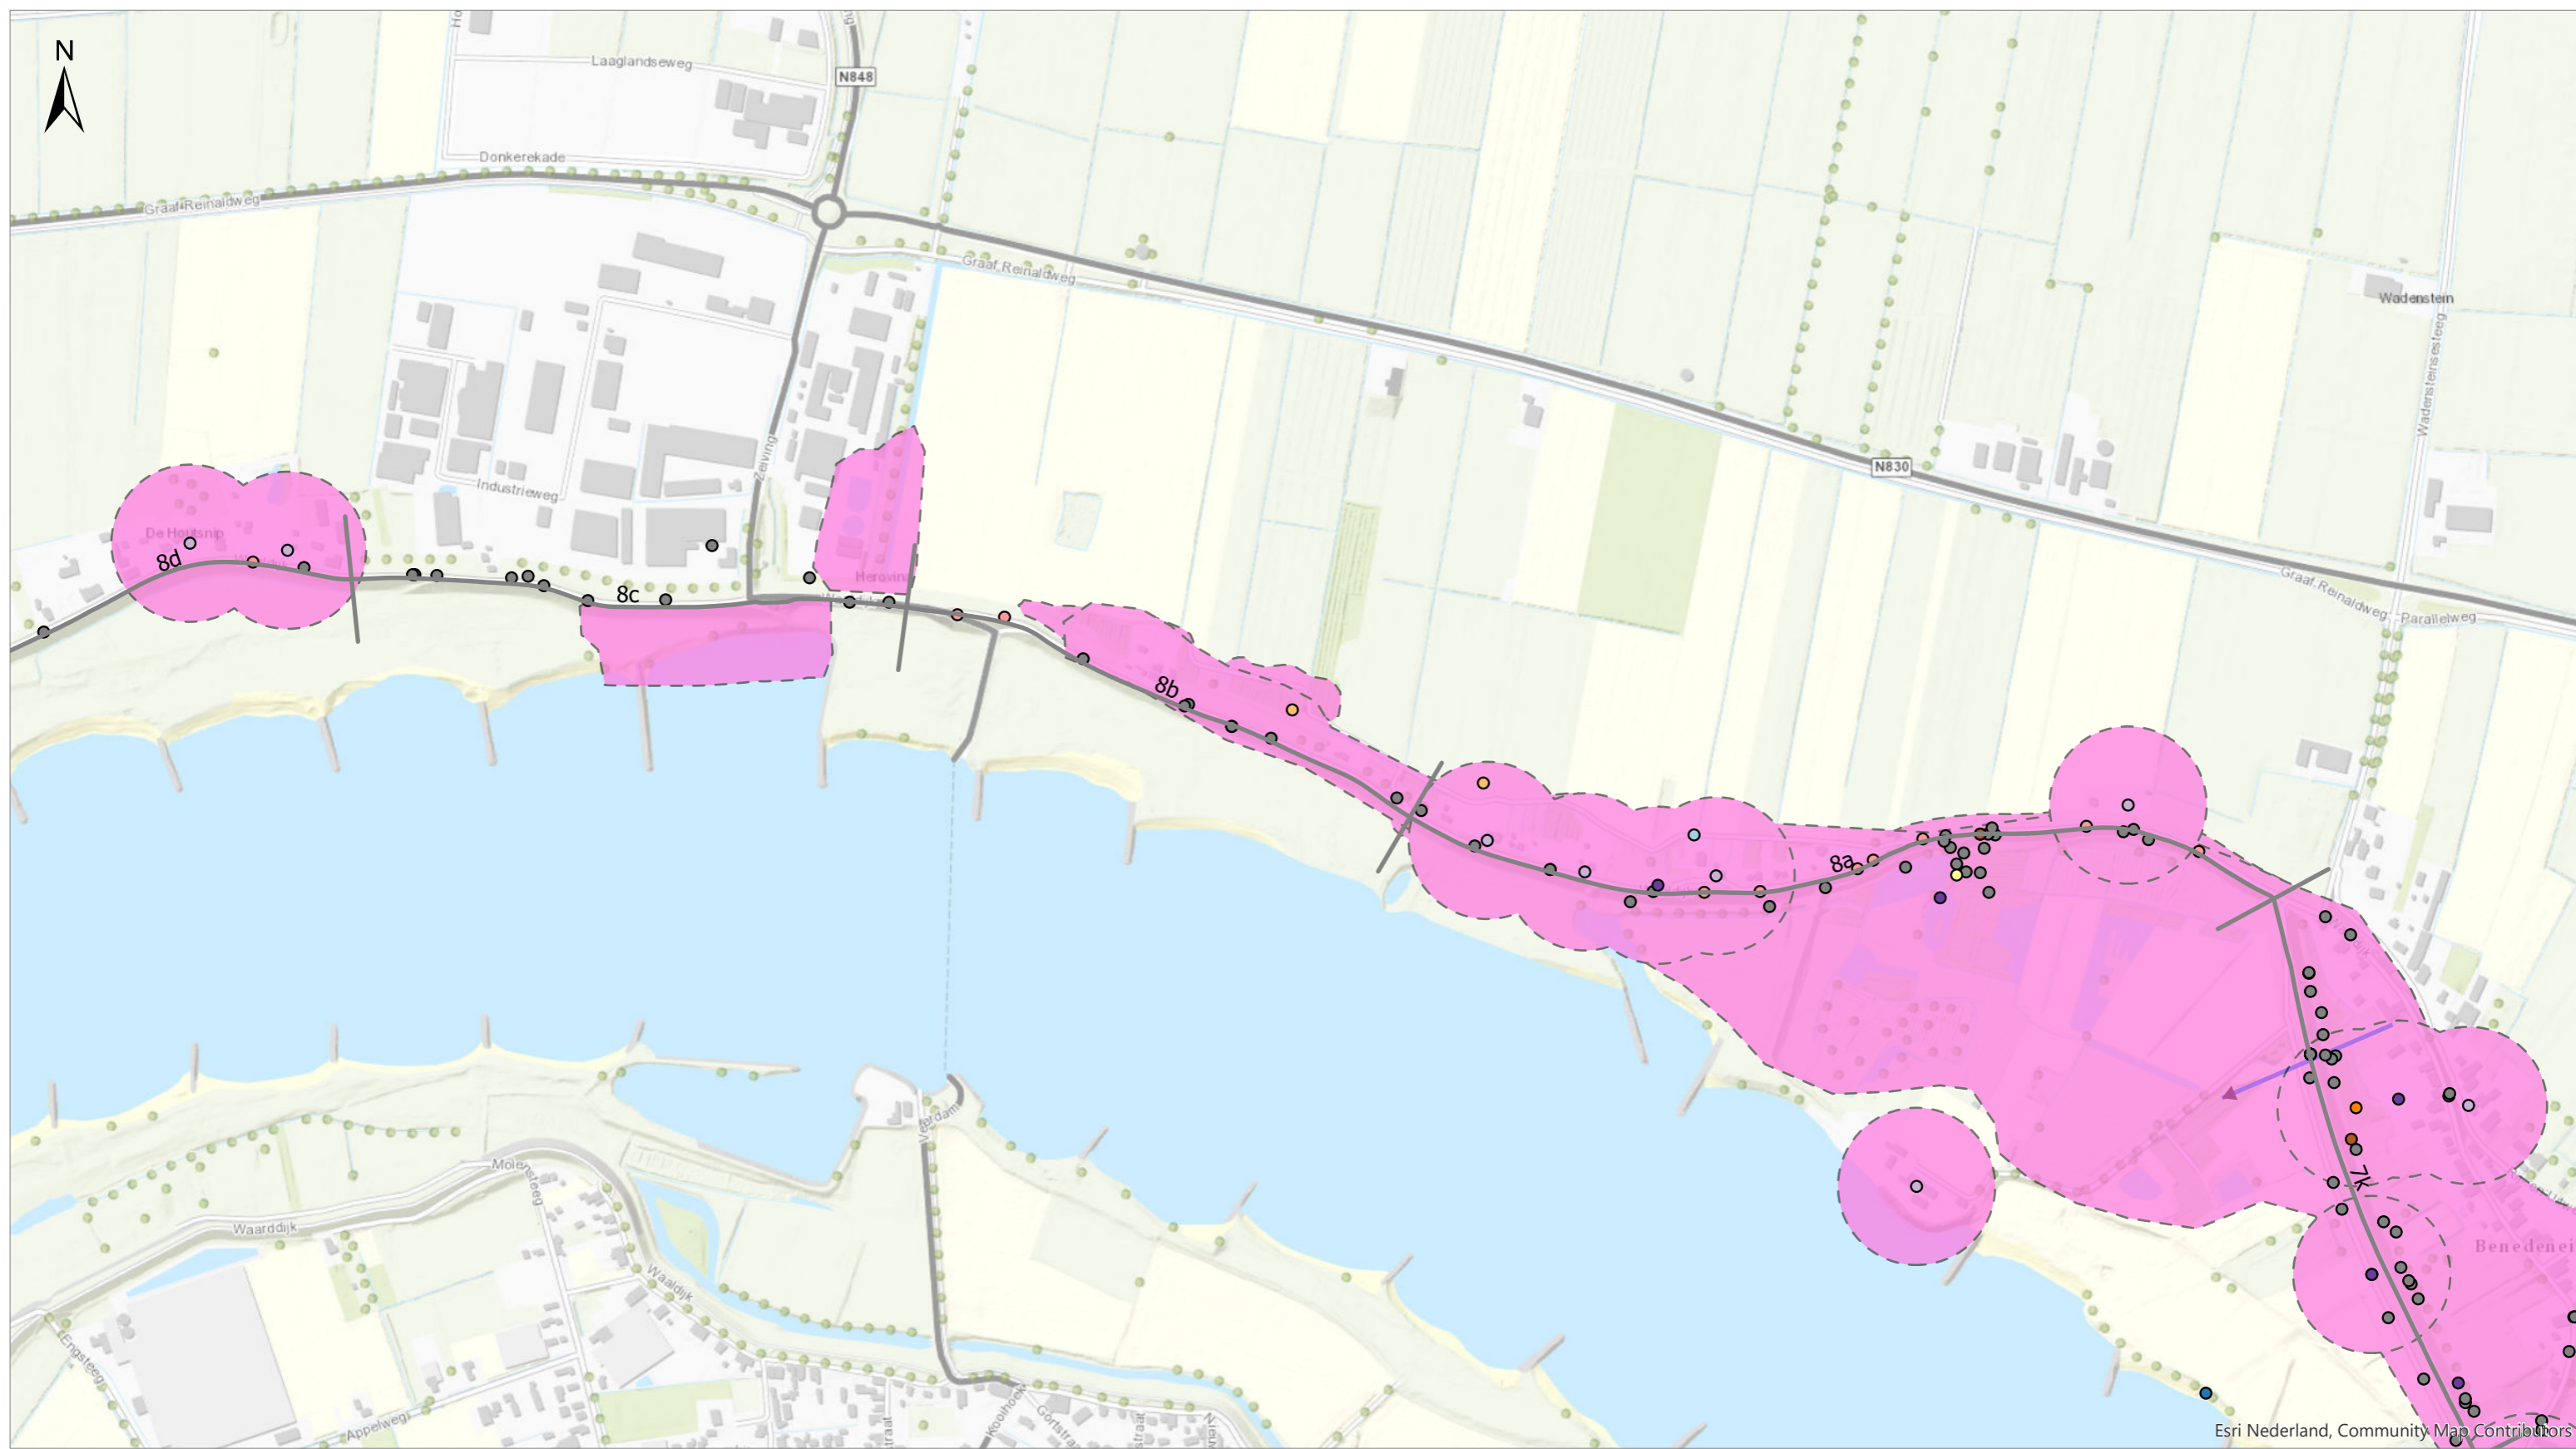

- Dijkvakken**
- Scheidingslijnen
  - Dijkvakken
- Beschermde soorten**
- Aanwezige soorten**
- Soort**
- Amfibieën, Bufonidae (Padden)
  - Amfibieën, Ranidae (Kikkers)
  - Amfibieën, Salamandridae (Echte salamanders)
  - Libellen, Gomphidae (Rombouten)
  - Planten, Ranunculaceae
  - Sprinkhanen en krekels, Gryllidae (Krekels)
  - Vaatplanten
  - Vissen, Cobitidae (Modderkruipers), Wnb andere soorten Flevoland 1 januari 2017
  - Vleermuizen, Zoogdieren, Gladneuzen (Vespertilionidae)
  - Vogels, Cettiidae
  - Vogels, Fazantachtigen (Phasianidae)
  - Vogels, Gierzwaluwen (Apodidae)
  - Vogels, Haviken en Arenden (Accipitridae)
  - Vogels, Mussen (Passeridae)
  - Vogels, Ooievaars (Ciconiidae)
  - Vogels, Uilen (Strigidae)
  - Zoogdieren, Bevers (Castoridae)
  - Zoogdieren, Egels (Erinaceidae)
  - Zoogdieren, Hazen (Leporidae)
- Vliegroutes vleermuizen**
- soort
  - ▶ vliegroute gewone dwergvleermuis

Esri Nederland, Community Map Contributors

**Titel**  
Kaartbijlage 26 - Beschermde soorten kaart

**Kaartblad** 4/8      **Datum** 2/27/2020      **Schaal** 1:8,000

**GraafReinaldalliantie**

Esri Nederland, Community Map Contributors