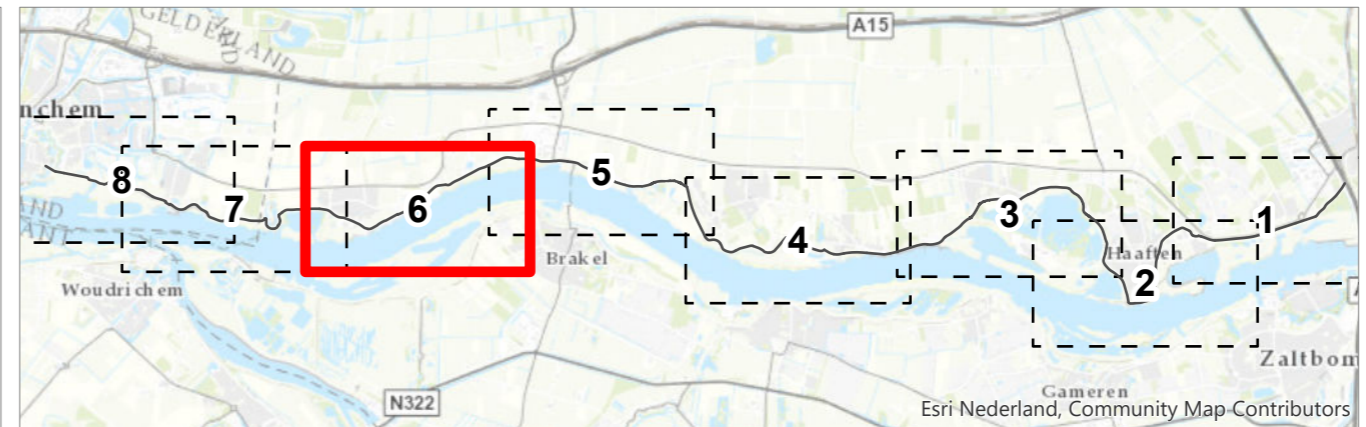

Esri Nederland, Community Map Contributors

**Titel**  
Kaartbijlage 26 - Beschermde soorten kaart

**Kaartblad** 5/8      **Datum** 2/27/2020      **Schaal** 1:8,000

**GraafReinaldalliantie**

Esri Nederland, Community Map Contributors

- Dijkvakken**
- Scheidingslijnen
  - Dijkvakken
- Beschermde soorten**
- Aanwezige soorten**
- Soort**
- Amfibieën, Bufonidae (Padden)
  - Amfibieën, Ranidae (Kikkers)
  - Amfibieën, Salamandridae (Echte salamanders)
  - Libellen, Gomphidae (Rombouten)
  - Planten, Ranunculaceae
  - Sprinkhanen en krekels, Gryllidae (Krekels)
  - Vaatplanten
  - Vissen, Cobitidae (Modderkruipers), Wnb andere soorten Flevoland 1 januari 2017
  - Vleermuizen, Zoogdieren, Gladneuzen (Vespertilionidae)
  - Vogels, Cettiidae
  - Vogels, Fazantachtigen (Phasianidae)
  - Vogels, Gierzwaluwen (Apodidae)
  - Vogels, Haviken en Arenden (Accipitridae)
  - Vogels, Mussen (Passeridae)
  - Vogels, Ooievaars (Ciconiidae)
  - Vogels, Uilen (Strigidae)
  - Zoogdieren, Bevers (Castoridae)
  - Zoogdieren, Egels (Erinaceidae)
  - Zoogdieren, Hazen (Leporidae)
  - Leefgebieden soorten
- Vliegroutes vleermuizen**
- soort
  - vliegroute gewone dwergvleermuis