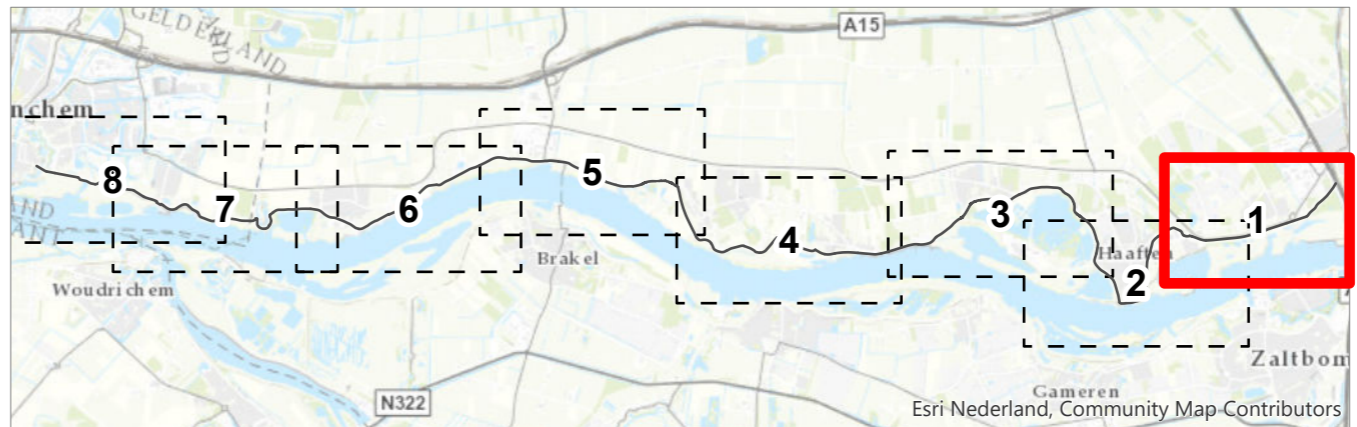

Esri Nederland, Community Map Contributors

- Dijkvakken**
- Scheidingslijnen
  - Dijkvakken
- Beschermde soorten**
- Aanwezige soorten**
- Soort**
- Amfibieën, Bufonidae (Padden)
  - Amfibieën, Ranidae (Kikkers)
  - Amfibieën, Salamandridae (Echte salamanders)
  - Libellen, Gomphidae (Rombouten)
  - Planten, Ranunculaceae
  - Sprinkhanen en krekels, Gryllidae (Krekels)
  - Vaatplanten
  - Vissen, Cobitidae (Modderkruipers), Wnb andere soorten Flevoland 1 januari 2017
  - Vleermuizen, Zoogdieren, Gladneuzen (Vespertilionidae)
  - Vogels, Cettiidae
  - Vogels, Fazantachtigen (Phasianidae)
  - Vogels, Gierzwaluwen (Apodidae)
  - Vogels, Haviken en Arenden (Accipitridae)
  - Vogels, Mussen (Passeridae)
  - Vogels, Ooievaars (Ciconiidae)
  - Vogels, Uilen (Strigidae)
  - Zoogdieren, Bevers (Castoridae)
  - Zoogdieren, Egels (Erinaceidae)
  - Zoogdieren, Hazen (Leporidae)
  - Leefgebieden soorten
- Vliegroutes vleermuizen**
- soort
- ▶ vliegroute gewone dwergvleermuis

Esri Nederland, Community Map Contributors

**Titel**  
Kaartbijlage 26 - Beschermde soorten kaart

**Kaartblad** 1/8      **Datum** 2/27/2020      **Schaal** 1:8,000

**GraafReinaldalliantie**

Esri Nederland, Community Map Contributors