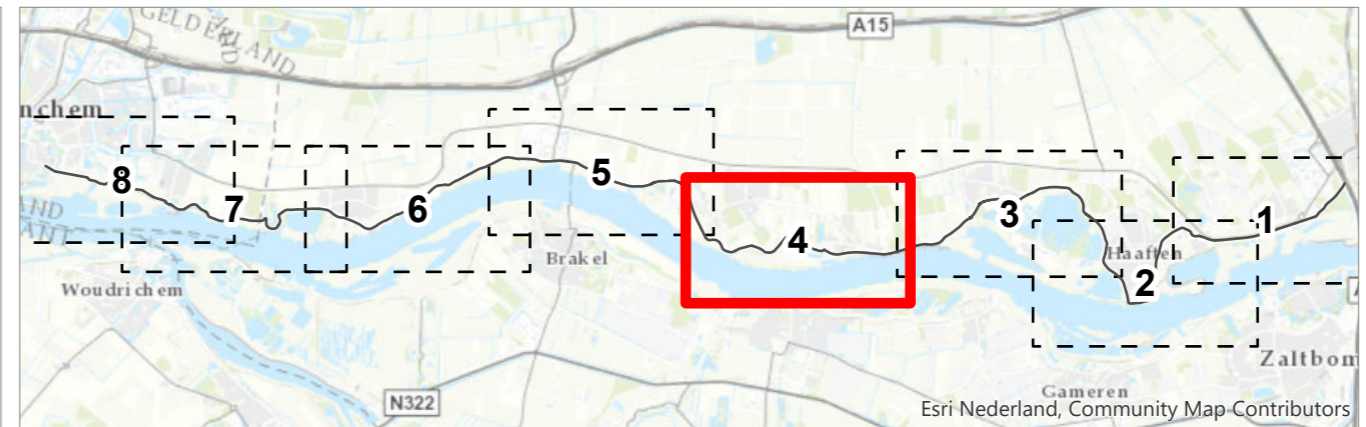

Esri Nederland, Community Map Contributors

Titel
Kaartbijlage 26 - Beschermde soorten kaart

Kaartblad 4/8   **Datum** 2/27/2020   **Schaal** 1:8,000

GraafReinaldalliantie