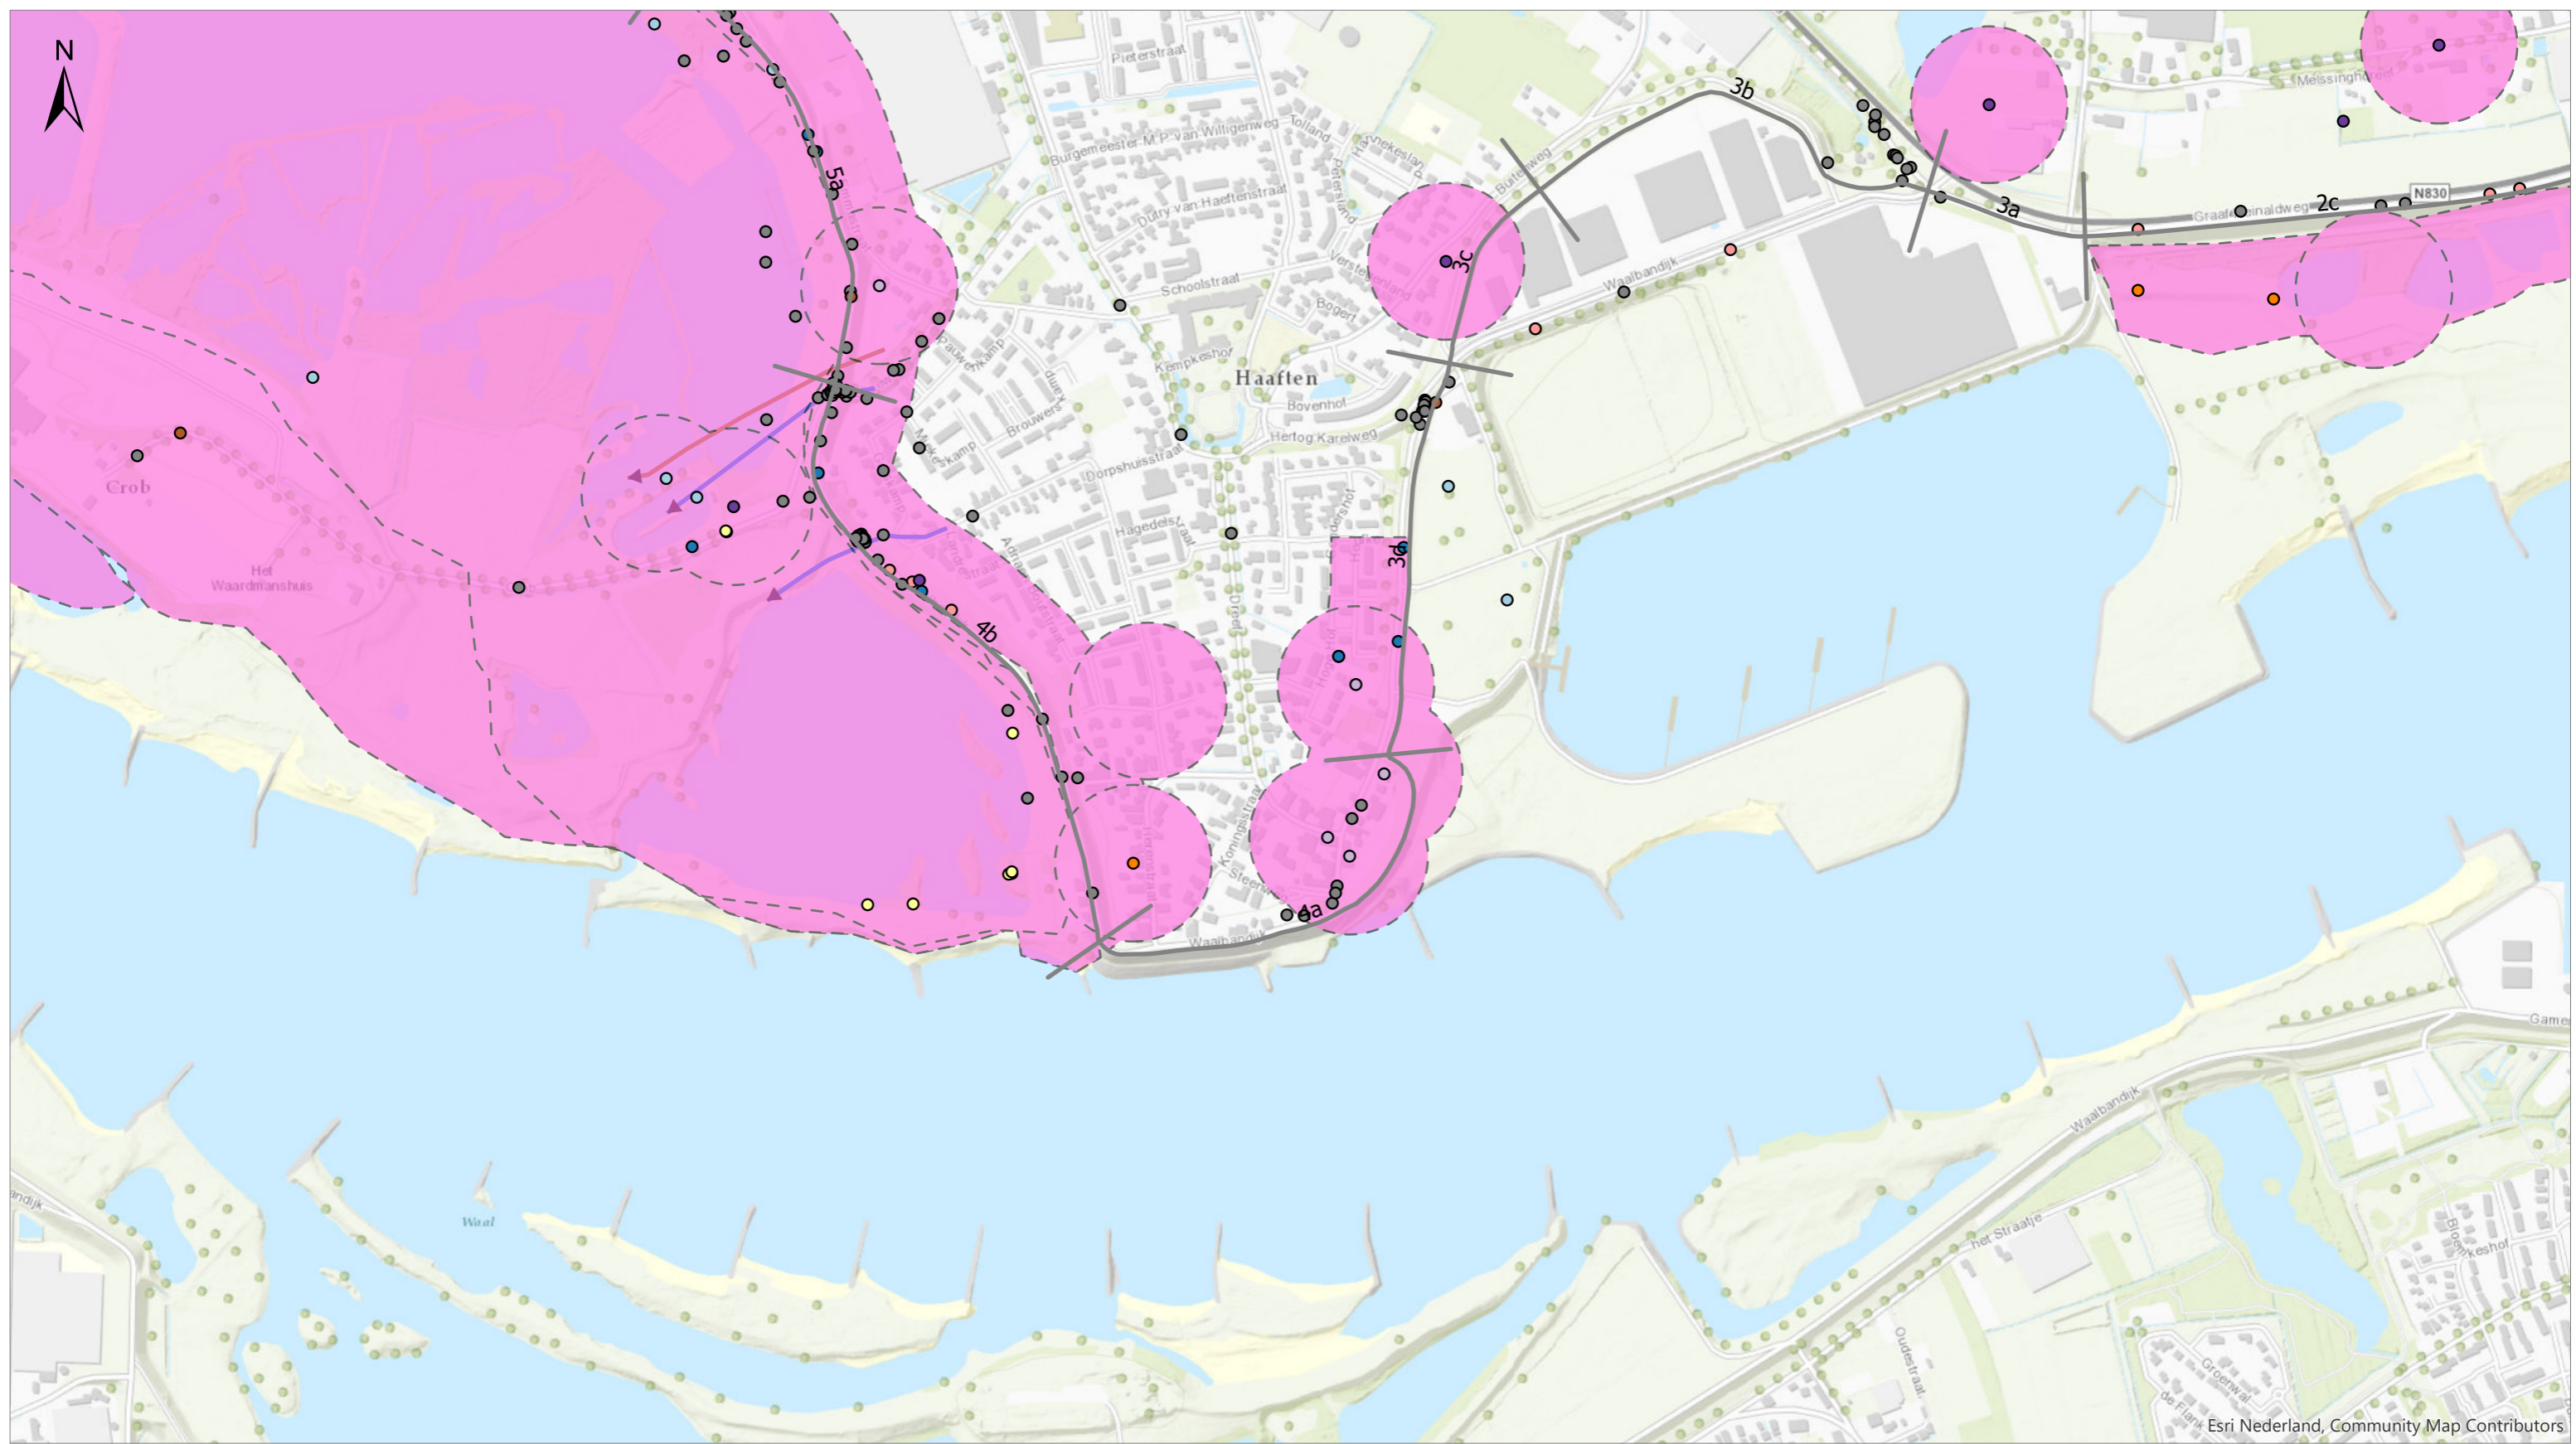

Esri Nederland, Community Map Contributors

- Dijkvakken**
- Scheidingslijnen
  - Dijkvakken
- Beschermde soorten**
- Aanwezige soorten**
- Soort**
- Amfibieën, Bufonidae (Padden)
  - Amfibieën, Ranidae (Kikkers)
  - Amfibieën, Salamandridae (Echte salamanders)
  - Libellen, Gomphidae (Rombouten)
  - Planten, Ranunculaceae
  - Sprinkhanen en krekels, Gryllidae (Krekels)
  - Vaatplanten
  - Vissen, Cobitidae (Modderkruipers), Wnb andere soorten Flevoland 1 januari 2017
  - Vleermuizen, Zoogdieren, Gladneuzen (Vespertilionidae)
  - Vogels, Cettiidae
  - Vogels, Fazantachtigen (Phasianidae)
  - Vogels, Gierzwaluwen (Apodidae)
  - Vogels, Haviken en Arenden (Accipitridae)
  - Vogels, Mussen (Passeridae)
  - Vogels, Ooievaars (Ciconiidae)
  - Vogels, Uilen (Strigidae)
  - Zoogdieren, Bevers (Castoridae)
  - Zoogdieren, Egels (Erinaceidae)
  - Zoogdieren, Hazen (Leporidae)
  - Leefgebieden soorten
- Vliegroutes vleermuizen**
- soort
- ▶ vliegroute gewone dwergvleermuis

Esri Nederland, Community Map Contributors

**Titel**  
Kaartbijlage 26 - Beschermde soorten kaart

**Kaartblad** 1/8      **Datum** 2/27/2020      **Schaal** 1:8,000

**GraafReinaldalliantie**

Esri Nederland, Community Map Contributors